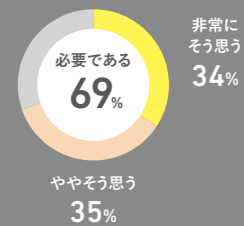

Serica (セリカ)
公共空間に適したユニバーサルデザインに考慮されたロビーチェア。

Smartcharge (スマートチャージ)
テーブルタイプ
USB電源と100V2口コンセントから電源供給できます。

Smartcharge (スマートチャージ)
ポール&バータイプ
ロビーチェアの後ろの狭いスペースに効率的に設置できます。

サテライトオフィス シェアオフィス コワーキングスペース

自社オフィス以外のワークプレイス

オフィスでもなく、自宅でもない第3のワークプレイスです。仕事の内容に合わせてワークプレイスを選択できると、作業効率も上がります。個人での集中作業やオンライン会議などリモートで行いたい作業の受け皿になります。

増加する働く場所の選択肢

コロナ禍において在宅勤務を経験したワーカーにオフィスと自宅以外に働く場所の選択肢は必要か聞いたところ、約7割のワーカーが「そう思う」と答えました。

オフィスと自宅以外に働く場所の選択肢は必要か